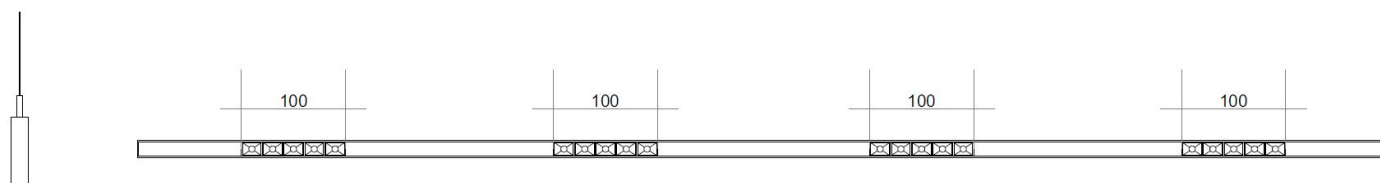

ARKEYSYS FINE LINE-F SOSPENSIONI Ø 168

Arkesys Fine Line-F nasce dall'esperienza di un prodotto senza compromessi; estrema compattezza, led di ultima generazione, manifattura italiana. Prodotto in estruso di alluminio, lunghezza 1204mm altezza 65mm e larghezza di soli 16mm, finitura bianco opaco, nero opaco e silver (altre finiture personalizzate su richiesta).

Versione con quattro gruppi da 5 spot con fascio 38°, driver integrato nella lampada standard o dimmerabile, LED disponibile da 36W con tre differenti variazioni di colore 2700/3000/4000K, efficienza superiore a 80lm/W con CRI maggiore di 90.

DISEGNO TECNICO

CRI >90 SPOT 38° (FINE LINE-F)

W	K	lm	CRI
36	2700	2520	>90
36	3000	2780	>90
36	4000	3010	>90

NOTE E ACCESSORI

Versione con colori standard: Bianco Opaco, Nero Opaco, Silver.
Altri colori personalizzati su richiesta.
Driver standard, dimmerabile o dimmerabile Dali.