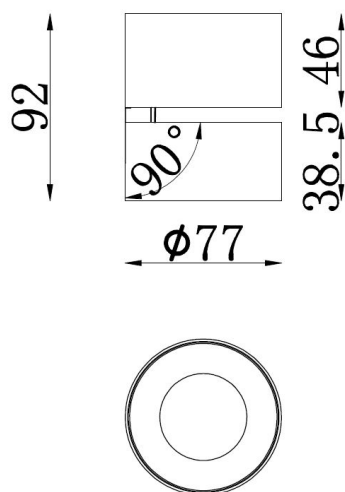

CRATER SUR48 PARETI e SOFFITTO \varnothing 148

Faretto magnetico LED da plafone/parete con dimensioni contenute; diametro 77mm, altezza 92mm. Corpo in pressofusione di alluminio con custodia di finitura di alta qualità verniciata a polvere o galvanica, diffusore con lente in policarbonato. Fascio da 15/24/36°, inclinazione di 90° e rotazione di 350°.

Finitura Bianco, Nero, Ottone, Rame, Cromo.
Driver incluso, Triac dimmable o non-dimmable.
Potenza 11W.

IP20

DISEGNO TECNICO

CARATTERISTICHE

MOTORI DI LUCE: Led COB di ultima generazione. Altre configurazioni a richiesta