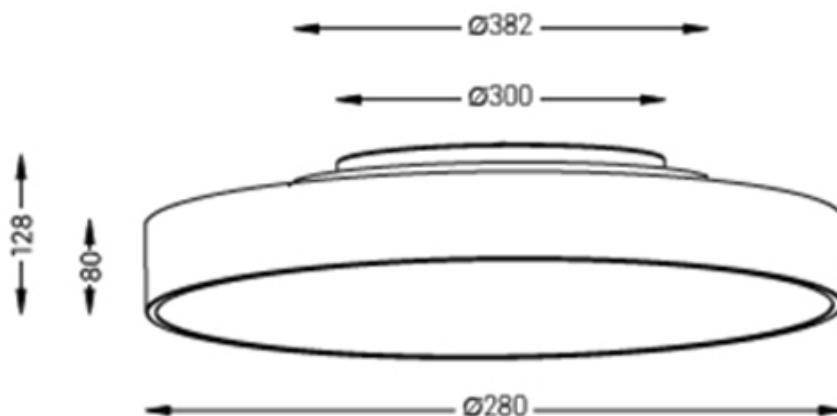

DISK 280

SOFFITTI e PARETI Ø 122

In linea con le ultime tendenze presentiamo DISK280, corpo in alluminio verniciato e diffusore opale in policarbonato. Fascio 120°, finitura bianco, driver standard incluso, dimmerabile Dali su richiesta. Potenza 15w. Disponibilità di temperatura colore da 3000k oppure 4000k. A livello di accessori, kit di sospensione.

DISEGNO TECNICO

CARATTERISTICHE

MOTORI DI LUCE: Led COB di ultima generazione. Altre configurazioni a richiesta

CRI >80 A++

W	K	lm	CRI
15	3000	1290	>80
15	4000	1410	>80

NOTE E ACCESSORI

Kit di sospensione.
Fascio da 120°.
Driver standard incluso e dimmerabile Dali su richiesta.