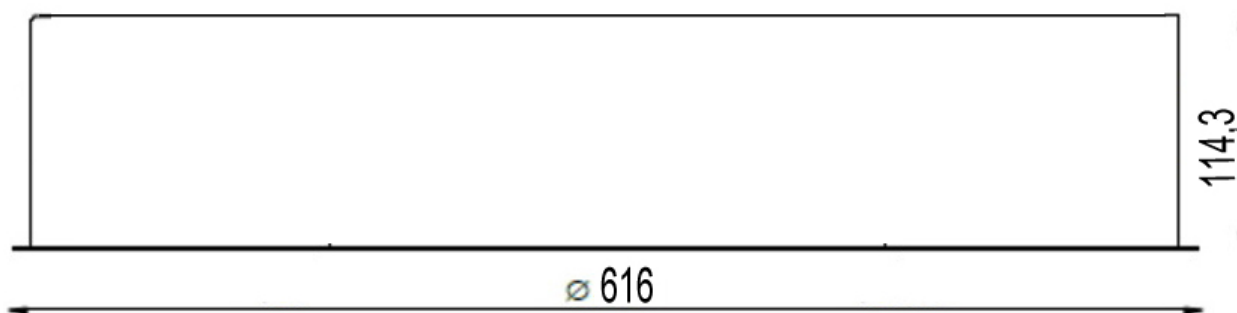

DISEGNO TECNICO

CARATTERISTICHE

MOTORI DI LUCE: Led COB di ultima generazione. Altre configurazioni a richiesta

CRI >80 A+

W	K	lm	CRI
40	3000	4100	>80
40	4000	4330	>80

NOTE E ACCESSORI

Fascio da 120°.
Foro incasso diametro 607mm.
Driver standard incluso, dimmerabile Dali e Dali CASAMBI su richiesta.

Ultimo aggiornamento: 25 Ottobre 2018