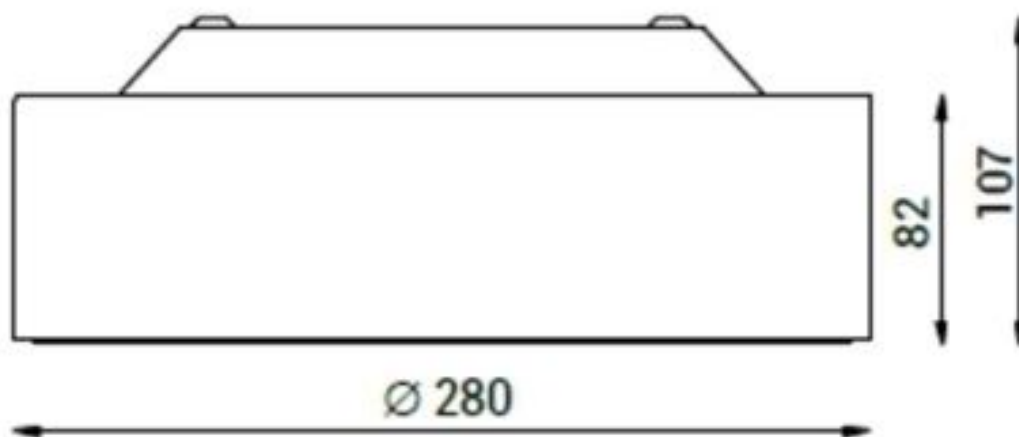

DISK 280 REC.CEILING

INCASSI Ø127

DISK 280 REC.CEILING è la versione da incasso della famiglia DISK, opzione fissaggio cartongesso. Fissaggio tramite opportune squadrette. Corpo in alluminio verniciato e diffusore opale in policarbonato. Diametro 280mm. Fascio 120°, finitura bianco. Potenza 15w. Disponibilità di temperatura colore da 3000k oppure 4000k

DISEGNO TECNICO

CARATTERISTICHE

MOTORI DI LUCE: Led COB di ultima generazione. Altre configurazioni a richiesta

CRI >80 A+

W	K	lm	CRI
15	3000	1287	>80
15	4000	1400	>80

NOTE E ACCESSORI

Fascio da 120°.
Foro incasso diametro 280mm.
Driver standard incluso, dimmerabile Dali e Dali CASAMBI su richiesta..