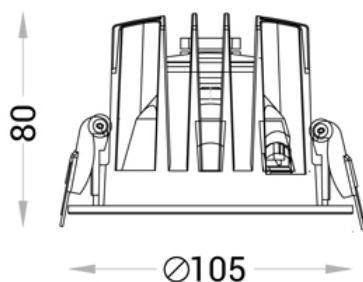

DISEGNO TECNICO

CARATTERISTICHE

MOTORI DI LUCE: Led COB di ultima generazione. Altre configurazioni a richiesta

CRI 98 A+ ART

W	K	lm	mA	CRI
12	3000	1305	350	98
17	3000	1820	500	98
21	3000	2150	600	98