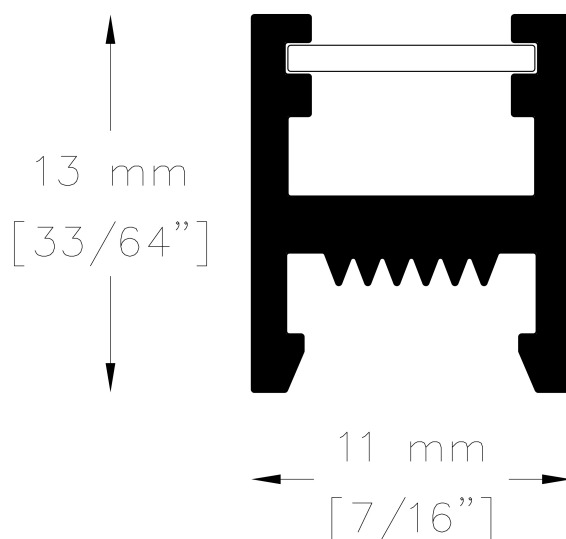

DESCRIZIONE:

Profilo di ridotte dimensioni

Materiale: alluminio anodizzato naturale con diffusore opalino.

Dimensioni: 13mm di altezza e 11mm di larghezza. Lunghezza minima 30cm, massima 200cm (a richieste altre misure).

### DISEGNO TECNICO

#### PCB LED 9,6W

W/mt	K	lm/mt	LED/mt - Type - V	CRI
9,6	2700	1134	200 - SMD 3014 - 24V	>80
9,6	3000	1197	200 - SMD 3014 - 24V	>80
9,6	4000	1260	200 - SMD 3014 - 24V	>80