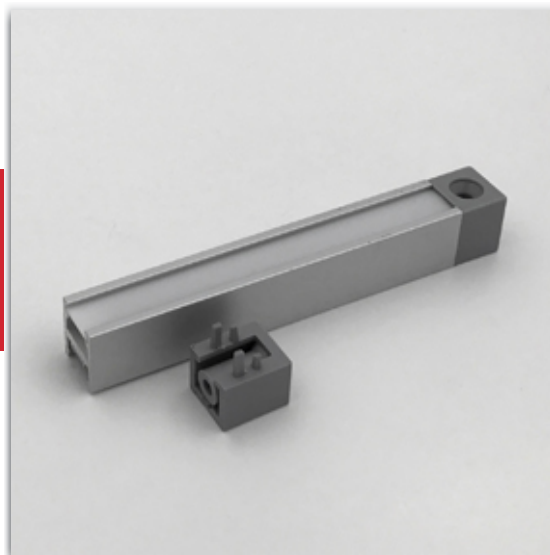

## ARDRA PICO XUL BARRE LED o 007

BARRA A LED PER INTERNI

APPLICAZIONI:

- Arredamento cucina, sotto/soprapensile
- Elemento complementare nella produzione di mobili
- Illuminazione d'accento d'interni
- Lampada LED indipendente
- Scaffalature espositive per negozi/retail

DESCRIZIONE:

Profilo di ridotte dimensioni

Materiale: alluminio anodizzato naturale con diffusore opalino.

Dimensioni: 13mm di altezza e 11mm di larghezza. Lunghezza minima 30cm, massima 200cm (a richieste altre misure).