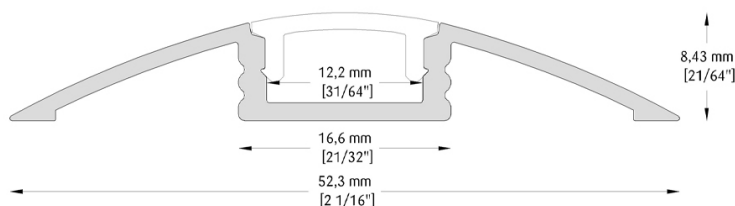

DISEGNO TECNICO

CARATTERISTICHE

MOTORI DI LUCE: Strip led flessibili o PCB rigidi di ultima generazione. Altre configurazioni a richiesta

PCB LED 11W

W/mt	K	lm/mt	LED/mt - Type - V	CRI
11	2700	1440	168 - SMD 2835 - 24V	>85
11	3000	1520	168 - SMD 2835 - 24V	>85
11	4000	1600	168 - SMD 2835 - 24V	>85

PCB LED 22W

W/mt	K	lm/mt	LED/mt - Type - V	CRI
22	2700	2970	168 - SMD 2835 - 24V	>85
22	3000	3124	168 - SMD 2835 - 24V	>85
22	4000	3300	168 - SMD 2835 - 24V	>85