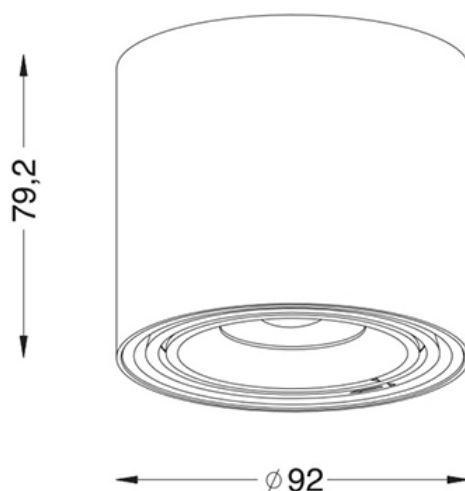

ARA 92

SOFFITTI e PARETI o Ø84

Faretto da plafone con dimensioni contenute; diametro 92mm, altezza 79,2mm. Corpo in alluminio, diffusore con lente in policarbonato. Fascio da 24/40/50°, finitura bianco, driver incluso. Potenza 9w

DISEGNO TECNICO

CARATTERISTICHE

MOTORI DI LUCE: Led COB di ultima generazione. Altre configurazioni a richiesta

CRI >80 A++

W	K	lm	mA	CRI
9	3000	810	200	>80

NOTE E ACCESSORI

Kit gruppo di emergenza SA: 1 ora @350mA con applicazione remota.
Fascio da 24°, 40° o 50°.
Driver standard incluso.