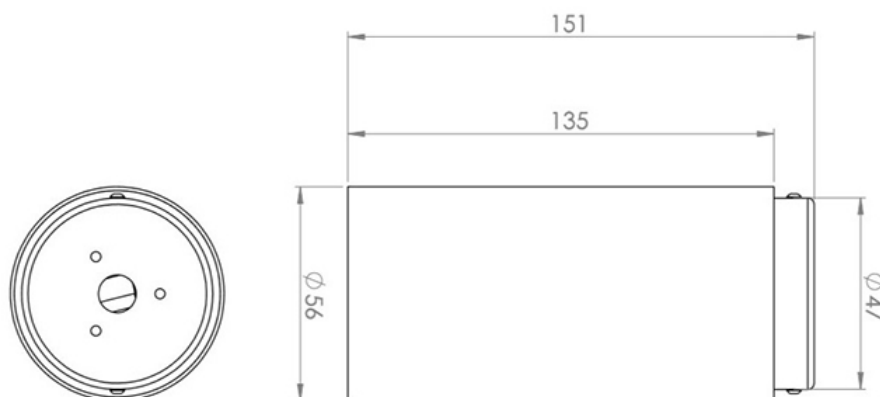

DISEGNO TECNICO

CARATTERISTICHE

MOTORI DI LUCE: Led COB di ultima generazione. Altre configurazioni a richiesta

CRI >80 A++

W	K	lm	V	CRI
8	3000	720	230	>80
8	4000	720	230	>80

NOTE E ACCESSORI

Diffusore opale.
Griglia alveolare.
Kit gruppo di emergenza SA: 1 ora @350mA con applicazione remota.
Fascio con lente da 24° o 38° in policarbonato o riflettore 60° in alluminio.

Ultimo aggiornamento: 8 Novembre 2018