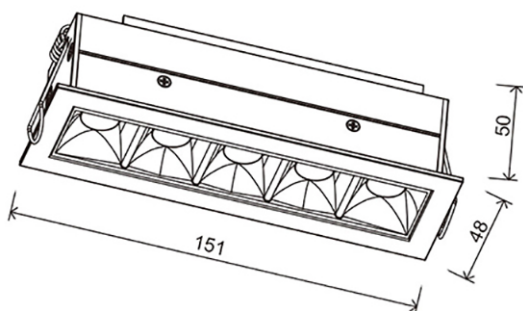

DISEGNO TECNICO

CARATTERISTICHE

MOTORI DI LUCE: Led COB di ultima generazione. Altre configurazioni a richiesta

CRI >80

W	K	lm	CRI
8	3000	500	>80

NOTE E ACCESSORI

- Angolo del fascio: 15°, 30° o 45°
- Driver incluso

Ultimo aggiornamento: 20 Luglio 2018