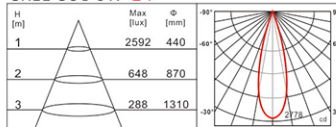

CREE COB 8W-24°

CREE COB 8W-45°

CARATTERISTICHE

MOTORI DI LUCE: Led COB di ultima generazione. Altre configurazioni a richiesta

CRI >80

W	K	lm	CRI
8	3000	500	>80

NOTE E ACCESSORI

- Angolo del fascio: 15°, 30° o 45°
- Driver incluso