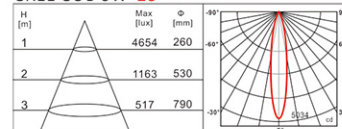

CREE COB 8W-24°

CREE COB 8W-45°

CARATTERISTICHE

MOTORI DI LUCE: Led COB di ultima generazione. Altre configurazioni a richiesta

CRI >80

W	K	lm	CRI
8	3000	500	>80

NOTE E ACCESSORI

- Angolo del fascio: 15°, 30° o 45°
- Driver incluso