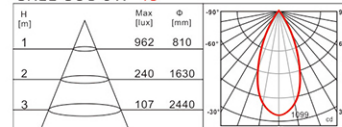

CREE COB 8W-24°

CREE COB 8W-45°

CARATTERISTICHE

MOTORI DI LUCE: Led COB di ultima generazione. Altre configurazioni a richiesta

CRI >80

W	K	lm	CRI
8	3000	500	>80

NOTE E ACCESSORI

- Angolo del fascio: 15°, 30° o 45°
- Driver incluso